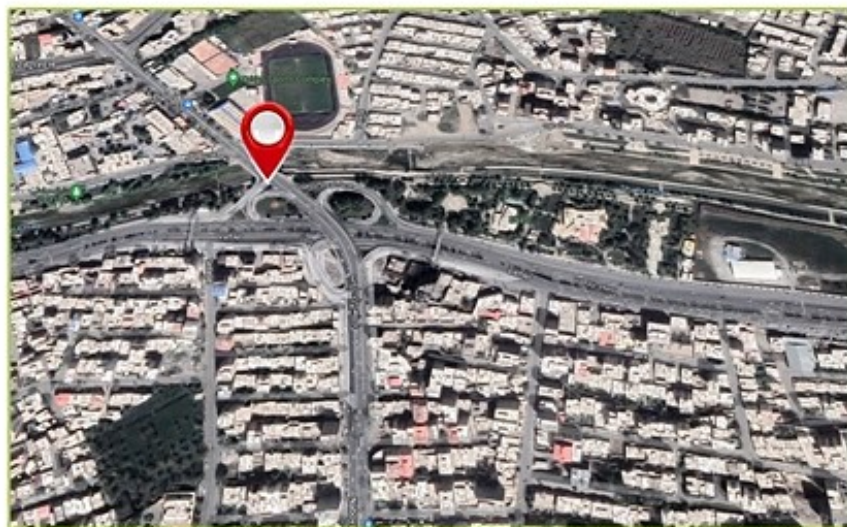

West Azerbaijan
URMIA
• Advertising Agency • Graphic Studio • Photography

۱۲	متر از m	۳	طول m	۴	ارتفاع m	بیلورد نوع سازه	کد: 340
۳۵ میلیون تومان		تعرفه ماهیانه		37.535124, 45.075290		روی پل شهر چای مسیر امامت	نشانی