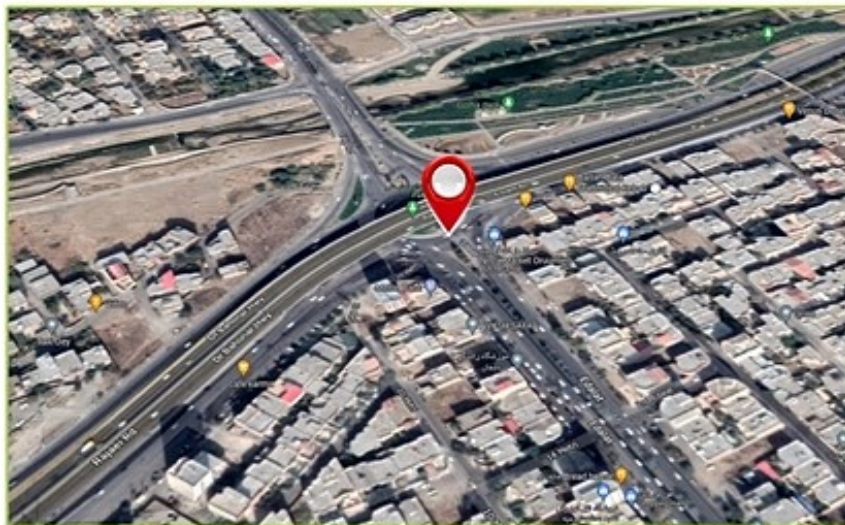

۱۲	متر از m	۳	طول m	۴	ارتفاع m	بیلبورد نوع سازه	کد: 309
۳۵	میلیون تومان	تعارف ماهیانه	37.538770, 45.054142			خیابان برقی - نرسیده به فلکه مخابرات - دید از برقی	نشانی

۱۲	متر از m	۳	طول m	۴	ارتفاع m	بیلبرود	نوع سازه	کد: 310
۳۵	میلیون تومان	تعارف ماهیانه	37.531097, 45.048032				نشانی	تقاطع دانشکده و استادان - دید از استادان