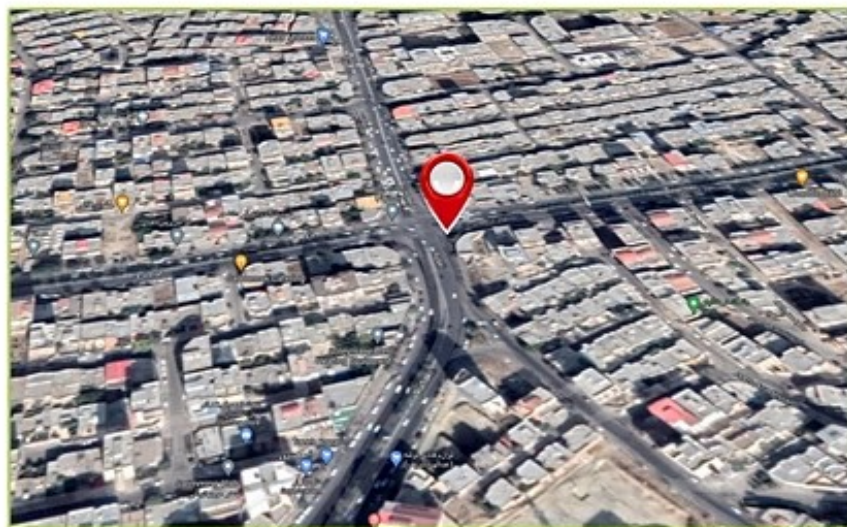

West Azerbaijan
URMIA
• Advertising Agency • Graphic Studio • Photography

۱۲	متر از m	۳	طول m	۴	ارتفاع m	بیل‌بورد نوع سازه	کد: 320
۳۵	میلیون تومان	تعارف ماهیانه	37.518478, 45.056790			چهارراه آزادگان	نشانی