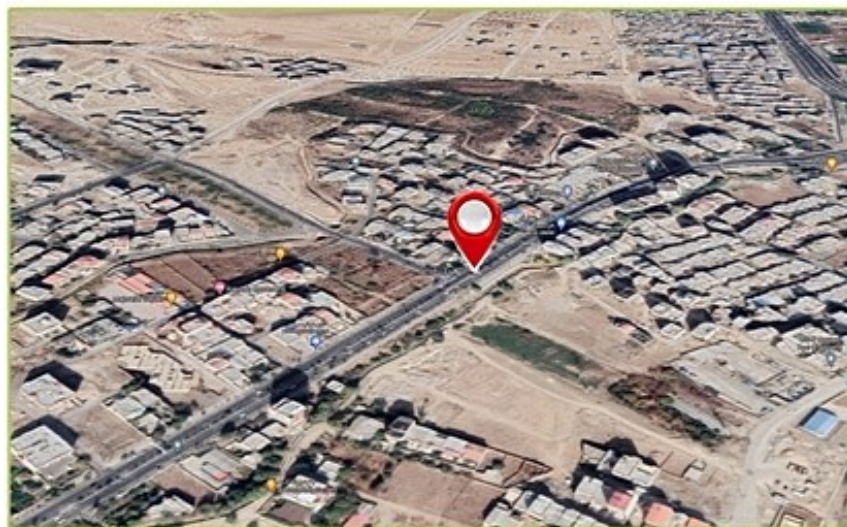

۱۲/۵	متر از m	۵	طول m	۲/۵	ارتفاع m	بازویی نوع سازه	کد: 200
۵۰	میلیون تومان	تعارف ماهیانه	37.516927, 45.026631			نشان	جام جم - مسیر تفرجگاه بند - دید از پل قویون