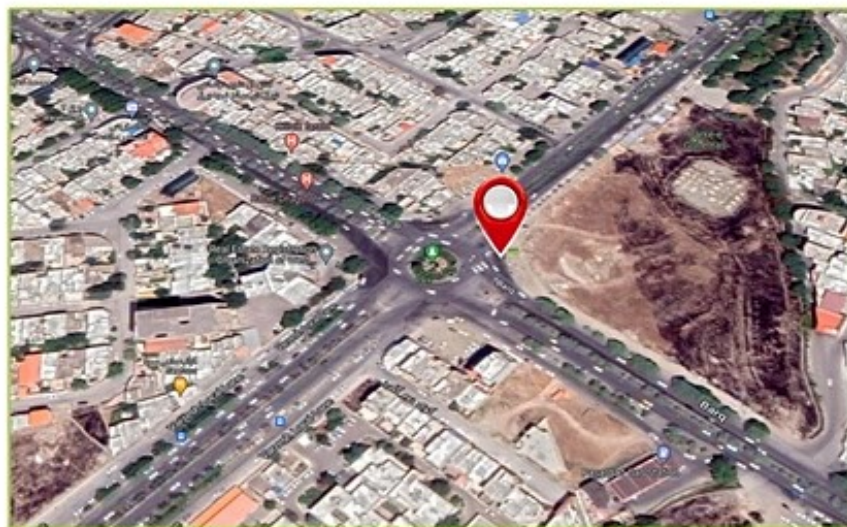

۱۲	متر از m	۳	طول m	۴	ارتفاع m	بیلبورد نوع سازه	کد: 329
۳۵	میلیون تومان	تعارف ماهیانه	37.542976, 45.048488			نشانی	فلکه خیرین - اول خیابان ارشاد - دید از ورزش