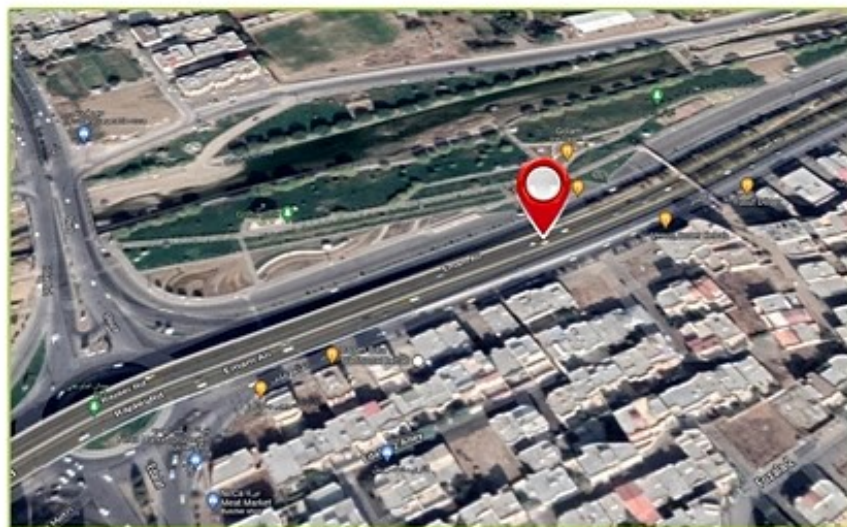

۳۳	متر از m	۱۱	طول m	۳	ارتفاع m	عرشه پل سازه	نوع سازه	کد: 402
۷۰	میلیون تومان	تعارف ماهیانه	37.525746, 45.049606					نشانی بلوار امام علی - روبروی پارک دانشجو - دید از امام علی