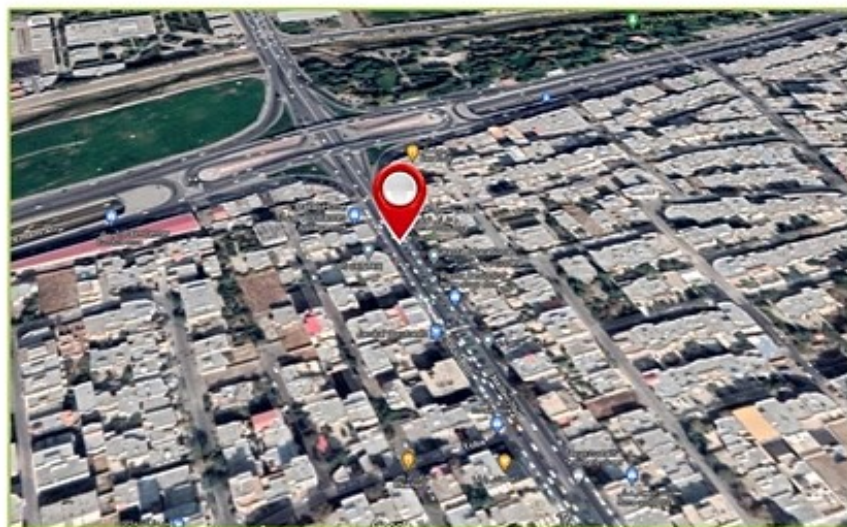

۱۲/۵	متر از m	۵	طول m	۲/۵	ارتفاع m	بازویی سازه	نوع سازه	کد: 211
۵۰	میلیون تومان	تعارف ماهیانه	37.529699, 45.061204					نشانی
مولوی - اول پل غیر هم سطح مولوی - دید از برق