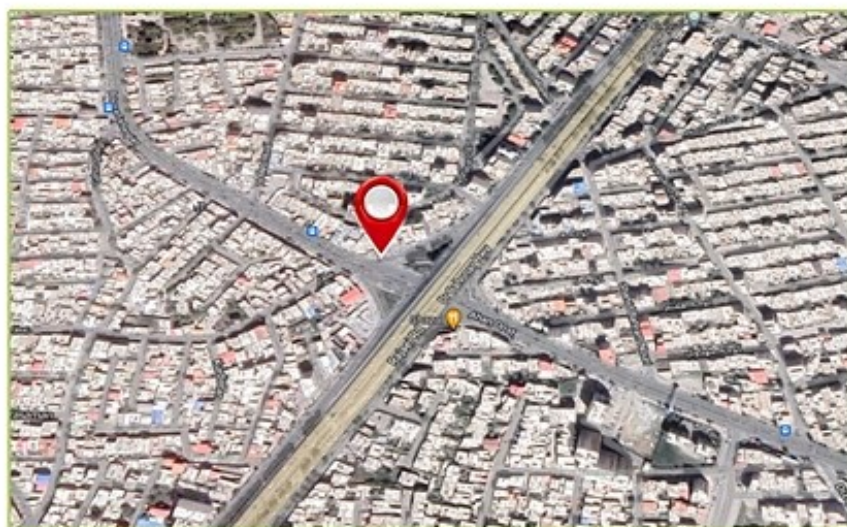

۶	متر از m	۲	طول m	۳	ارتفاع m	بیلبورد نوع سازه	کد: 346
۳۵	میلیون تومان	تعارف ماهیانه	37.539058, 45.033698			فلکه مادر وسط بلوار شهرک فرهنگیان	نشانی

West Azerbaijan
URMIA

• Advertising Agency • Graphic Studio • Photography