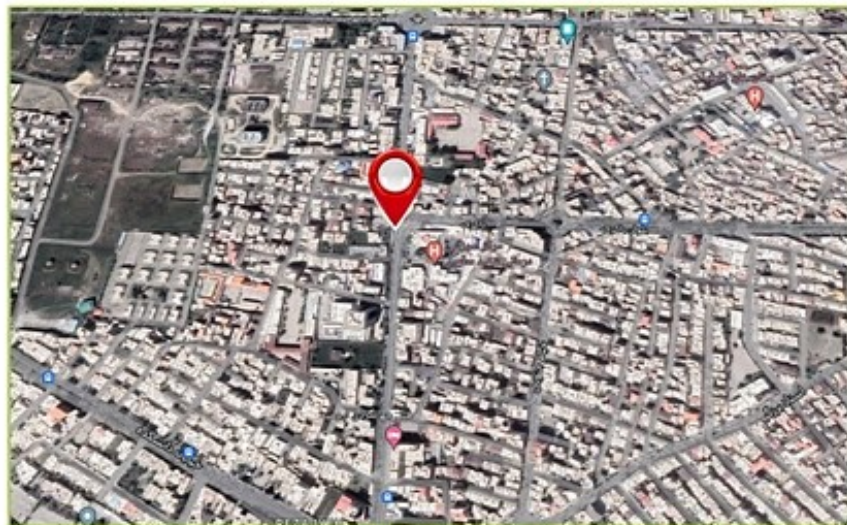

West Azerbaijan
URMIA

• Advertising Agency • Graphic Studio • Photography

۱۲	متر از m	۳	طول m	۴	ارتفاع m	بیلبرورد نوع سازه	کد: 342
۳۵	میلیون تومان	تعارف ماهیانه	37.540705, 45.068325			سه راه باکری	نشانی