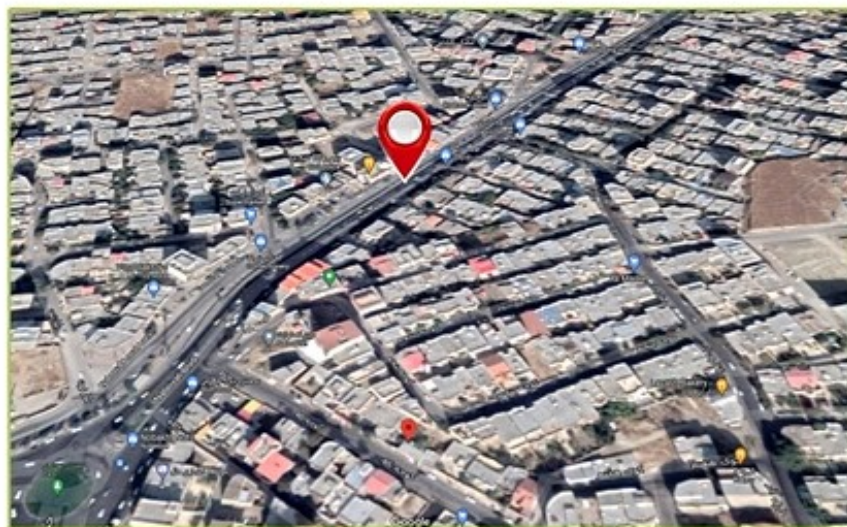

۱۲/۵	متر از m	۵	طول m	۲/۵	ارتفاع m	بازویی	نوع سازه	کد: 206	
۵۰	میلیون تومان	تعارف ماهیانه		37.523229, 45.072257				شیخ تپه - بلوار نبوت - دید از نبوت	نشانی