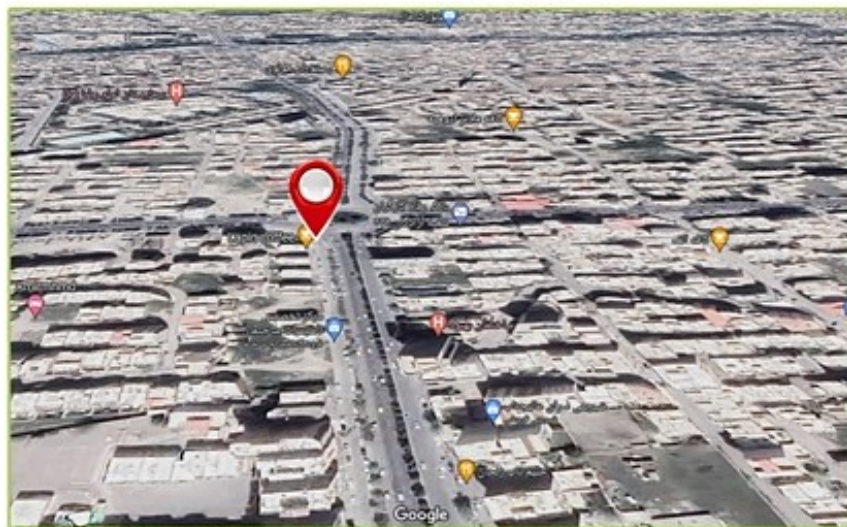

West Azerbaijan
URMIA
• Advertising Agency • Graphic Studio • Photography

۱۲	متر از m	۳	طول m	۴	ارتفاع m	بیلورد	نوع سازه	کد: 336
۳۵	میلیون تومان	تعمیر ماهیانه	37.519459, 45.064265				نشانی	ابتدای مولوی ۲ - فلکه مولوی