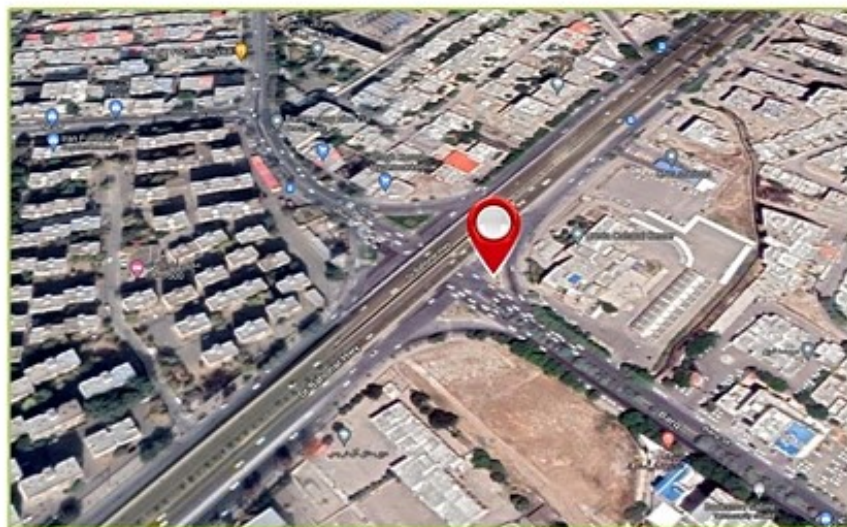

West Azerbaijan
URMIA
• Advertising Agency • Graphic Studio • Photography

۱۲	متر از m	۳	طول m	۴	ارتفاع m	بیلبرورد نوع سازه	کد: 330
۳۵	میلیون تومان	تعارف ماهیانه	37.547302, 45.042296			نشانی	تقاطع غیر همسطح ذاکر - دید از بلوار ذاکر