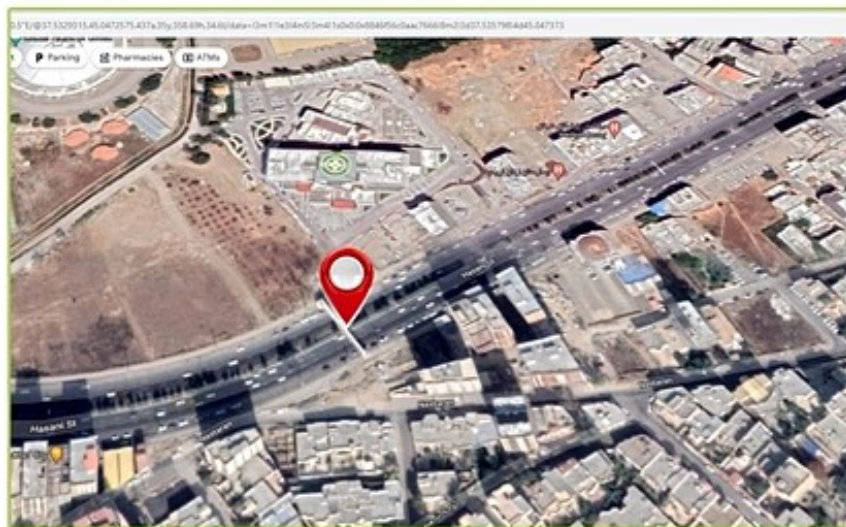

۳۳	متر از m	۱۱	طول m	۳	ارتفاع m	عرشه پل	نوع سازه	کد: 410
۷۰	میلیون تومان	تعارف ماهیانه	37.535798, 45.047373				خیابان حسنی - دید از مخابرات - کندرو	نشانی