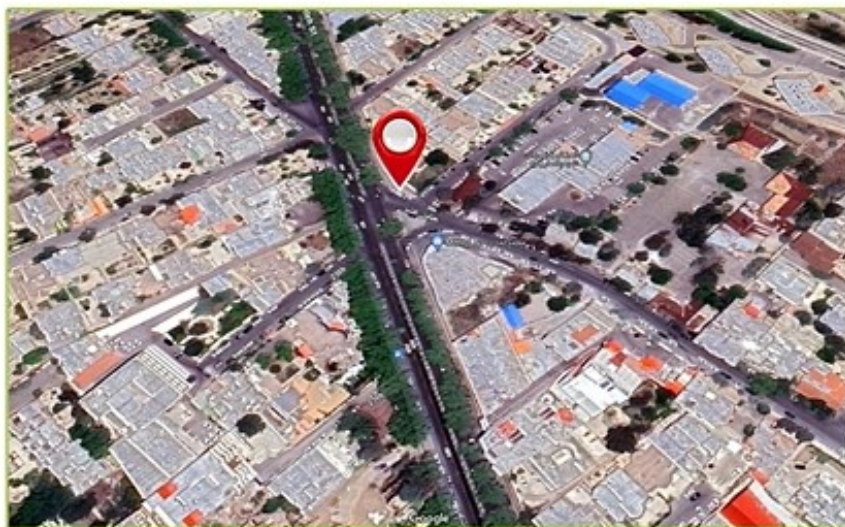

West Azerbaijan
URMIA
• Advertising Agency • Graphic Studio • Photography

۱۲	متر از m	۳	طول m	۴	ارتفاع m	بیلبرد نوع سازه	کد: 321
۳۵	میلیون تومان	تعارف ماهیانه	37°31'55.9"N 45°03'11.5"E		نشان	دانشکده - خیابان منصور افشار	نشانی