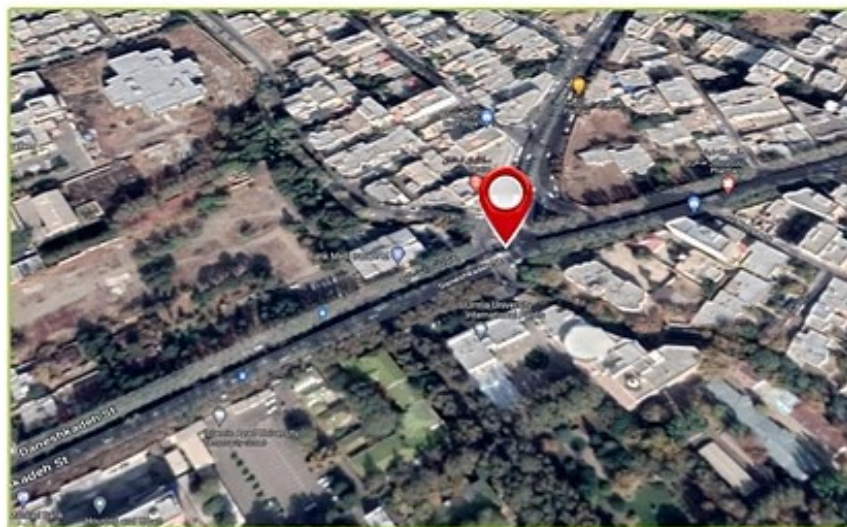

۱۲	متر از m	۳	طول m	۴	ارتفاع m	بیلبرود	نوع سازه	کد: 310
۳۵	میلیون تومان	تعارف ماهیانه	37.531097, 45.048032				نشانی	تقاطع دانشکده و استادان - دید از استادان