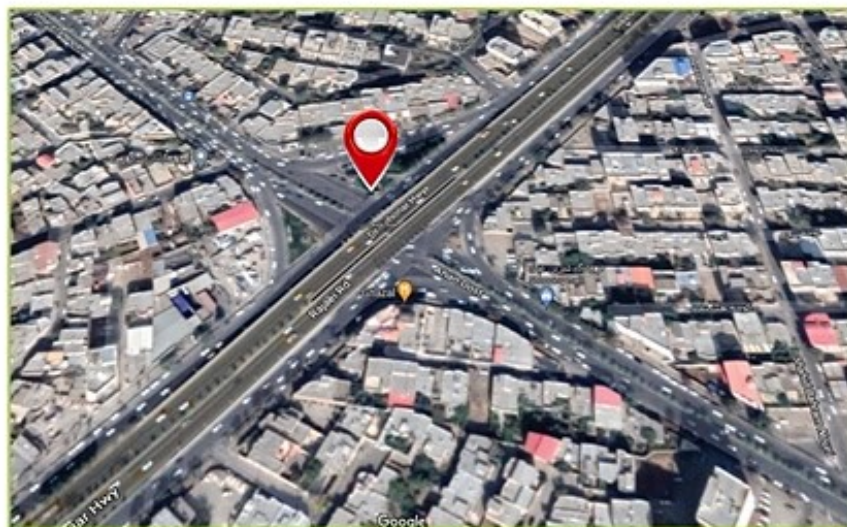

۳۲	متر از m	۸	طول m	۴	ارتفاع m	بیلیورد	نوع سازه	کد: 103
۹۵	میلیون تومان	تعارف ماهیانه	37.538852, 45.034584					نشانی فلکه مادر - اول شهرک فرهنگیان