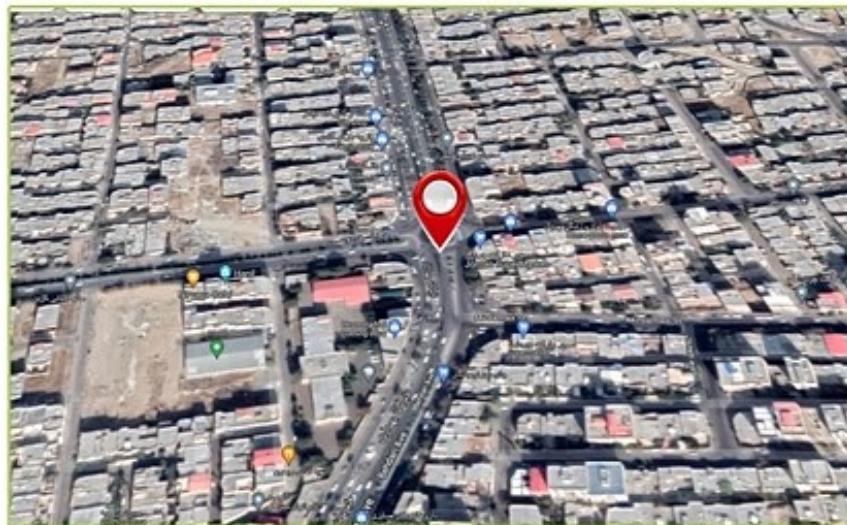

West Azerbaijan
URMIA
• Advertising Agency • Graphic Studio • Photography

۱۲	متر از m	۳	طول m	۴	ارتفاع m	بیلبرورد نوع سازه	کد: 305
۳۵	میلیون تومان	تعارف ماهیانه	37.516656, 45.071615			نشانی	فلکه بهداری - اول بهداری - دید از آزادگان