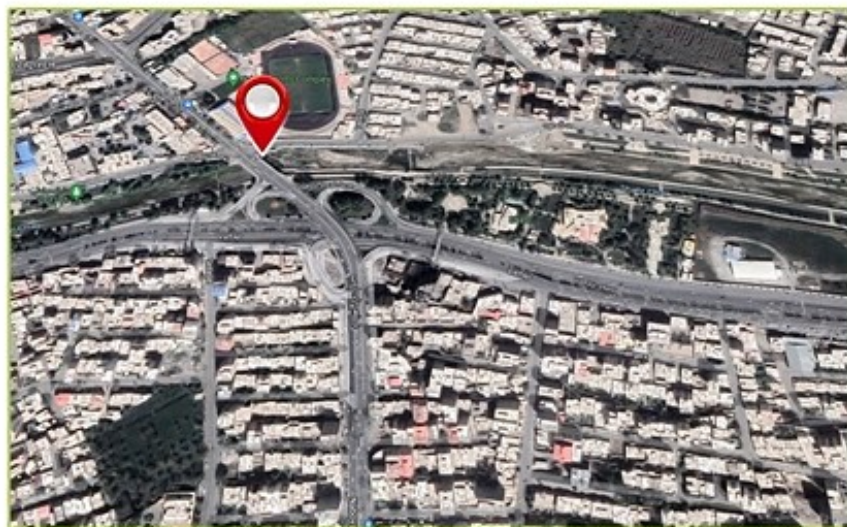

۱۲	متر از m	۳	طول m	۴	ارتفاع m	بیلورد	نوع سازه	کد: 339
۳۵ میلیون تومان		تعرفه ماهیانه		37.535505, 45.075220		روی پل شهر چایی تقاطع تختی		نشانی