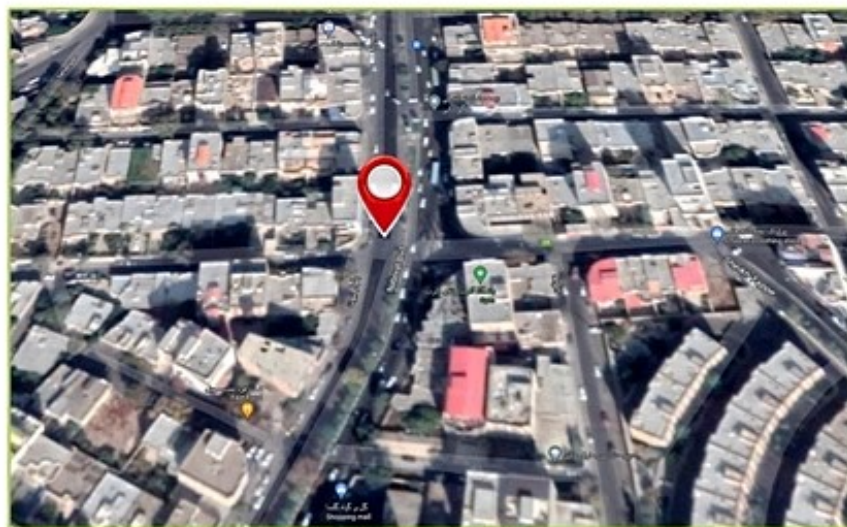

West Azerbaijan
URMIA
• Advertising Agency • Graphic Studio • Photography

۸	متر از m	۲/۰۵	طول m	۳/۵	ارتفاع m	بیلبرود	نوع سازه	کد: 333
۳۵	میلیون تومان	تعارف ماهیانه	37.529382, 45.076595				نشانی	شیخ تپه- روبروی پارک جنگلی- دید از بهداری