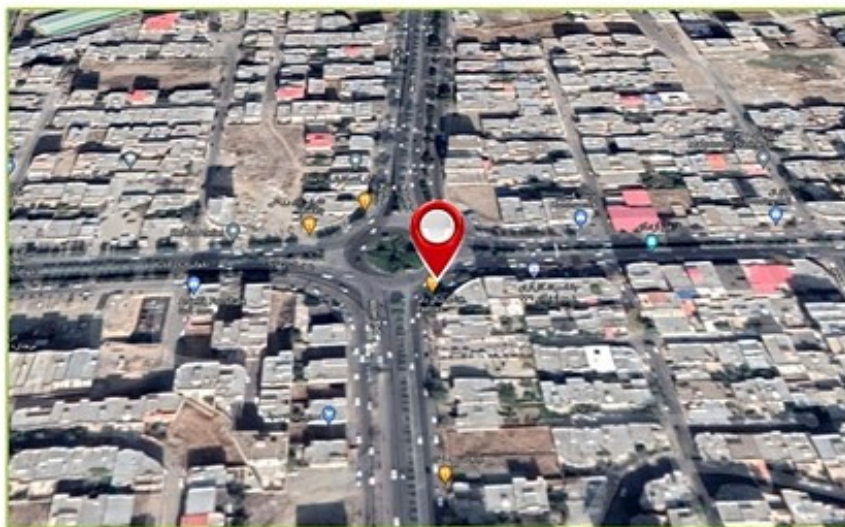

West Azerbaijan
URMIA
• Advertising Agency • Graphic Studio • Photography

۱۲	متر از m	۳	طول m	۴	ارتفاع m	بیلبرورد نوع سازه	کد: 322
۳۵	میلیون تومان	تعارف ماهیانه	37.519546, 45.064833			نشانی	فلکه مولوی