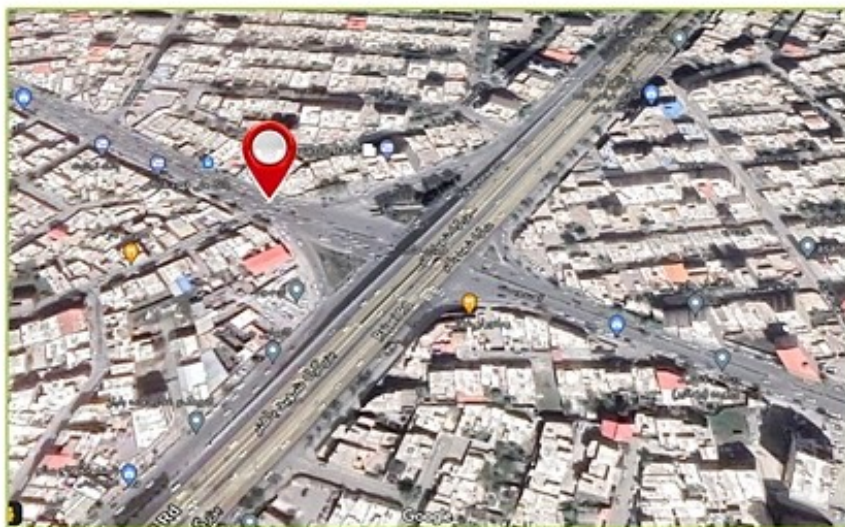

۶	متر از m	۲	طول m	۳	ارتفاع m	بیلبورد نوع سازه	کد: 346
۳۵	میلیون تومان	تعارف ماهیانه	37.539058, 45.033698			فلکه مادر وسط بلوار شهرک فرهنگیان	نشانی