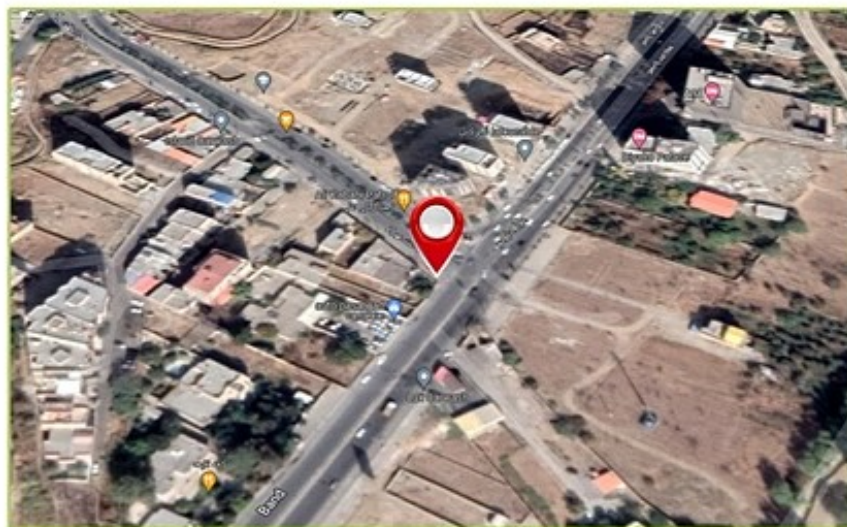

۸	متر از m	۲	طول m	۴	ارتفاع m	بیلبورد نوع سازه	کد: 314
۳۵	میلیون تومان	تعارف ماهیانه	37.531716, 45.048222			سه راهی استادان - دانشکده - دید از دانشکده	نشانی

West Azerbaijan
URMIA
 • Advertising Agency • Graphic Studio • Photography