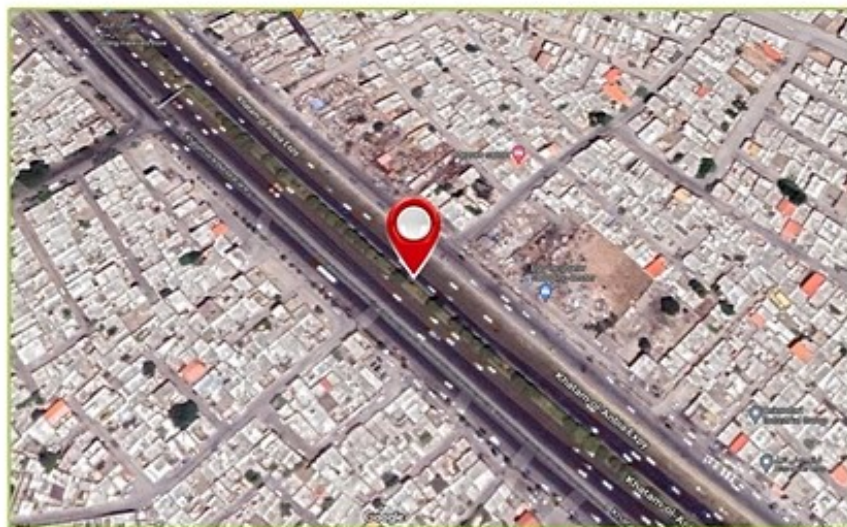

۳۸	متر از m	۱۵	طول m	۲/۵	ارتفاع m	عرشه پل	نوع سازه	کد: 408
۷۰	میلیون تومان	تعارف ماهیانه	37.567395, 45.096737					نشانی خاتم الانبیا، ورودی تبریز- ارومیه - دید از ابوذر - کندرو