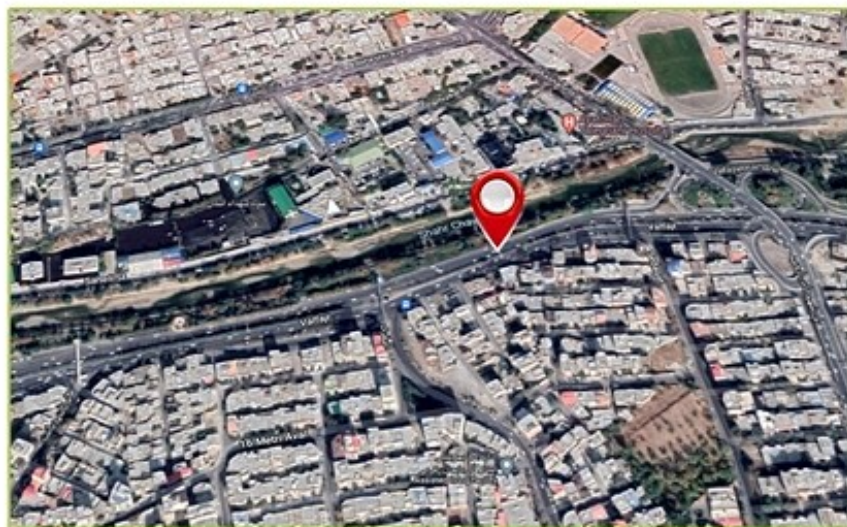

۱۲/۵	متر از m	۵	طول m	۲/۵	ارتفاع m	بازویی نوع سازه	کد: 213
۵۰	میلیون تومان	تعارف ماهیانه	37.533512, 45.049303			نشانی	استادان روبه روی شهر کتاب - دید از استادان

۱۲/۵	متر از m	۵	طول m	۲/۵	ارتفاع m	بازویی نوع سازه	کد: 214
۵۰	میلیون تومان	۵	تعارف ماهیانه	37.534155, 45.072690		بلوار والفجر - روبروی دانشگاه جامع - دید از میثم	نشانی