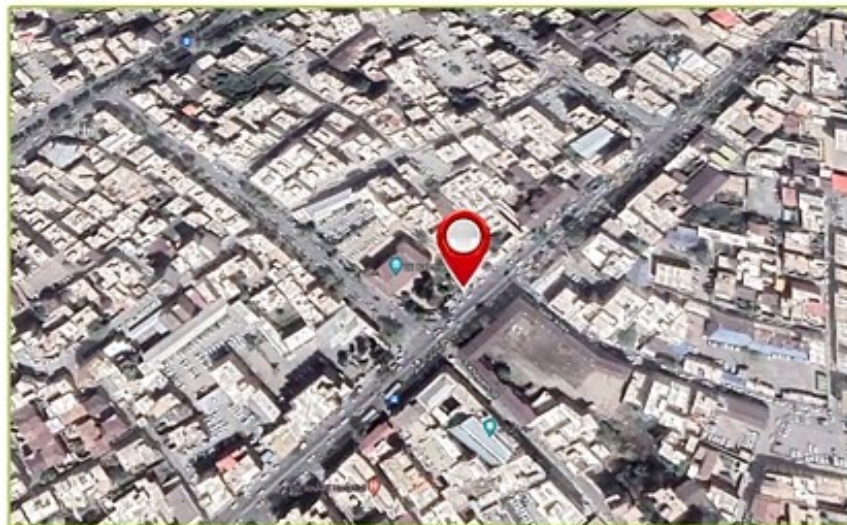

West Azerbaijan
URMIA
• Advertising Agency • Graphic Studio • Photography

۶	متر از m	۲	طول m	۳	ارتفاع m	بیلورد نوع سازه	کد: 353
۳۵ میلیون تومان		تعرفه ماهیانه		37.546103, 45.067305		نشان	خیابان امام - اول خیام شمالی