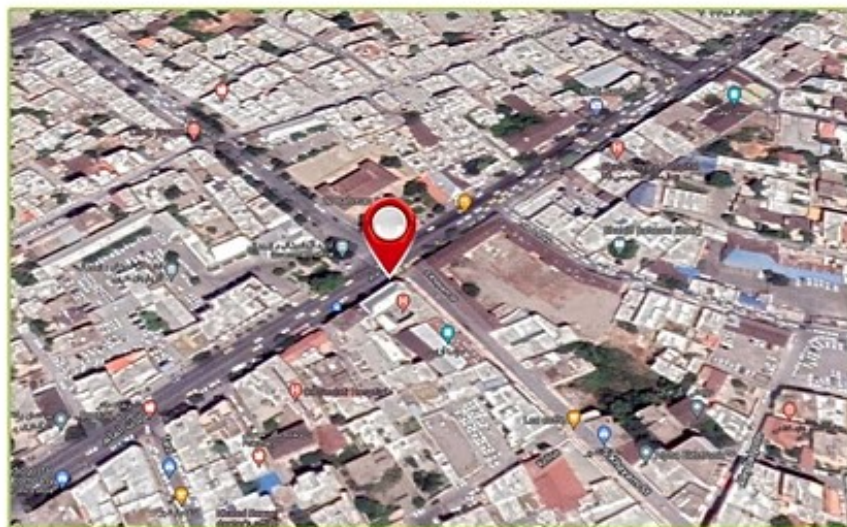

West Azerbaijan
URMIA
• Advertising Agency • Graphic Studio • Photography

۷	متر از m	۲	طول m	۳/۵	ارتفاع m	بیلبرورد	نوع سازه	کد: 326
۳۵	میلیون تومان	تعارف ماهیانه	37.545763, 45.067162					نشانی امام نبش خیابان خیام جنوبی