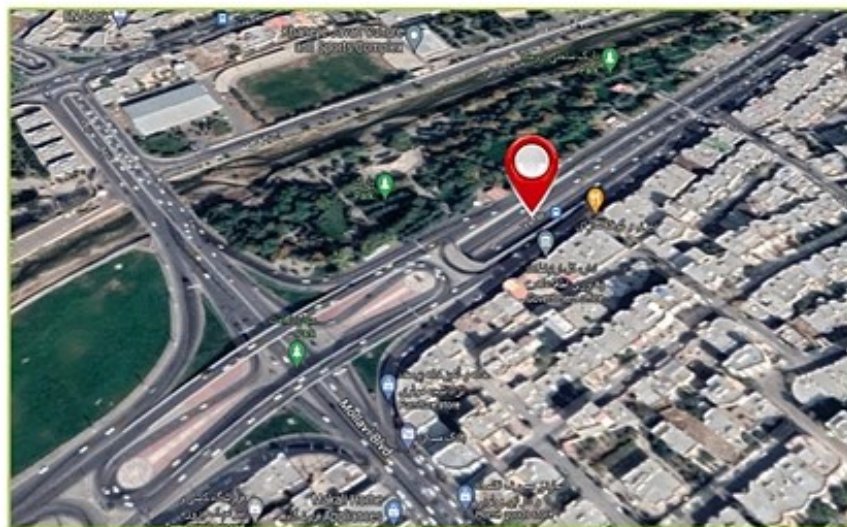

۳۲	متر از m	۸	طول m	۴	ارتفاع m	بیلورد نوع سازه	کد: 104
۹۵	میلیون تومان	تعارف ماهیانه	37.531460, 45.062546			تقاطع مولوی - نرسیده به تونل	نشانی