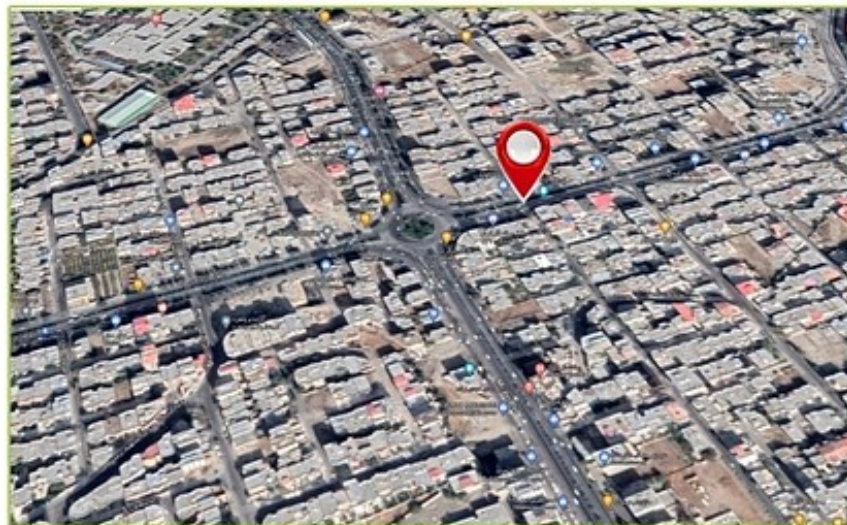

West Azerbaijan
URMIA
- Advertising Agency - Graphic Studio - Photography

۱۲/۵	متر از m	۵	طول m	۲/۵	ارتفاع m	بازویی سازه	نوع سازه	کد: 202
۵۰	میلیون تومان	تعارف ماهیانه	37.519834, 45.065434				خیابان آزادگان ۱ - دید از فلکه مولوی	نشانی