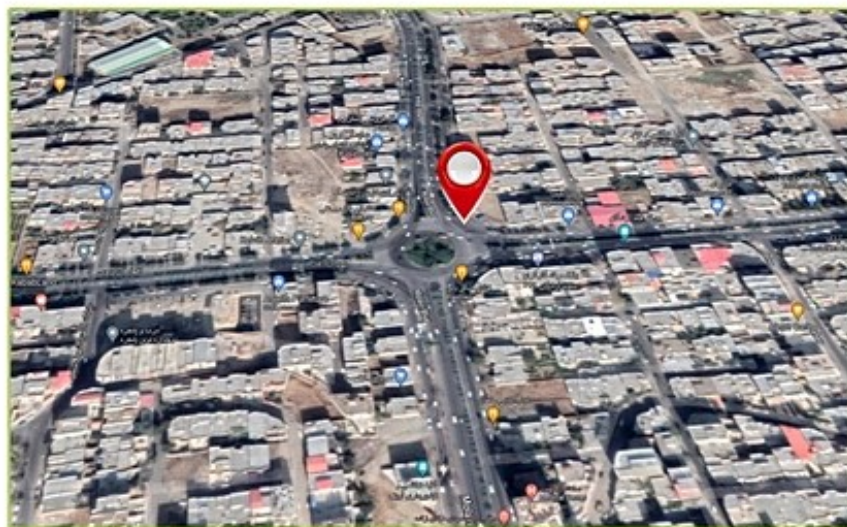

West Azerbaijan
URMIA
- Advertising Agency - Graphic Studio - Photography

۱۲	متر از m	۳	طول m	۴	ارتفاع m	بیلورد نوع سازه	کد: 313
۳۵	میلیون تومان	تعارف ماهیانه	37.520028, 45.064911			فلکه مولوی - دید از فلکه مولوی	نشانی