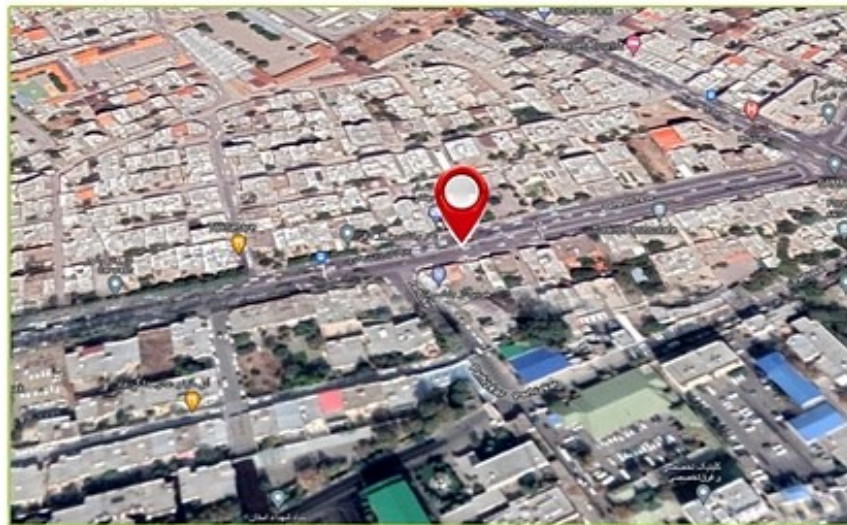

West Azerbaijan
URMIA
• Advertising Agency • Graphic Studio • Photography

۱۲/۵ متر از m	۵ طول m	۲/۵ ارتفاع m	بازویی نوع سازه	کد: 209
۵۰ میلیون تومان	تعارف ماهیانه	37.536521, 45.070188	📍	دانشکده - روبروی کنسول گری ترکیه نشانی