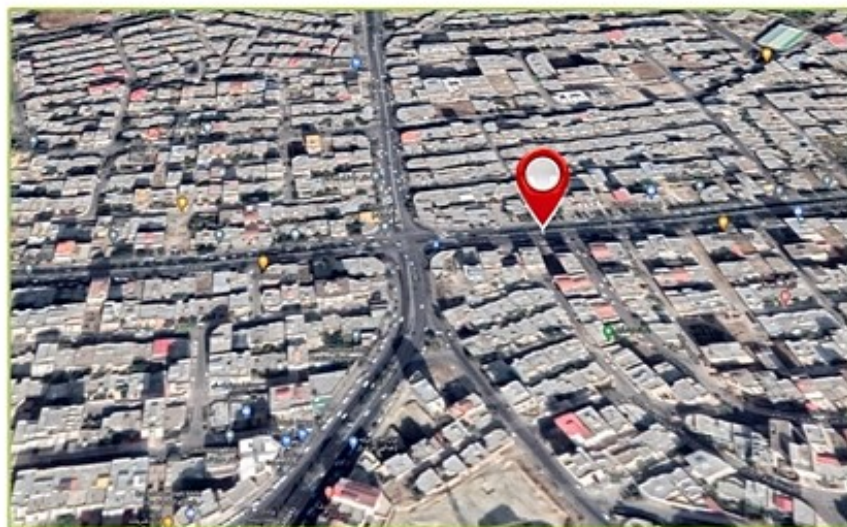

۱۲/۵	متر از m	۵	طول m	۲/۵	ارتفاع m	بازویی نوع سازه	کد: 201
۵۰	میلیون تومان	تعارف ماهیانه	37.518684, 45.057409				خیابان آزادگان ۲ - دید از چهار راه آزادگان
							نشانی