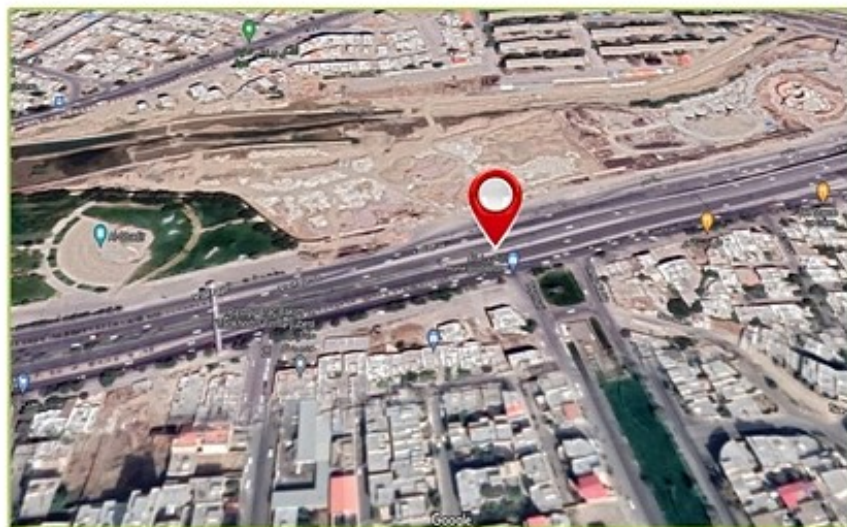

۳۲	متر از m	۸	طول m	۴	ارتفاع m	بیلورد نوع سازه	کد: 106
۹۵	میلیون تومان	تعرفه ماهیانه	37.537313, 45.110748			نشانی	تقاطع غیر هم سطح آذربایجان