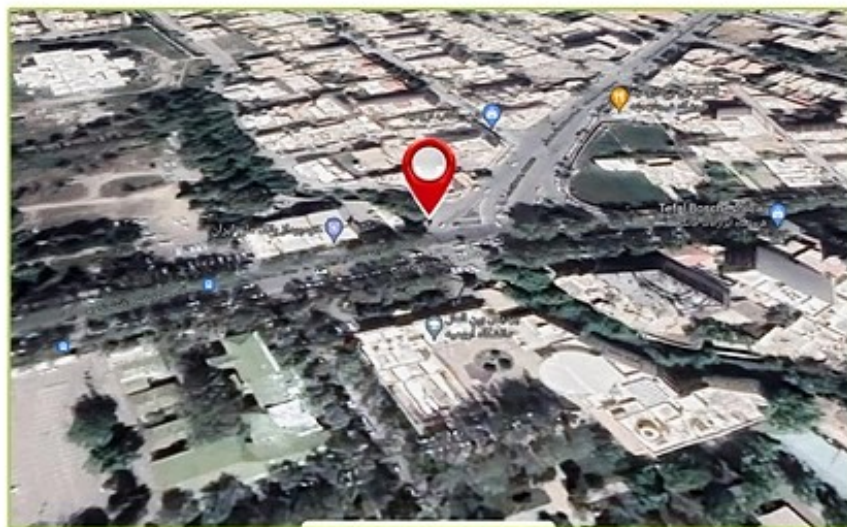

۱۲	متر از m	۳	طول m	۴	ارتفاع m	بیلبورد نوع سازه	کد: 351
۳۵ میلیون تومان		تعرفه ماهیانه		37.531234, 45.047806		نشانی	خیابان دانشکده اول استادان ۳ - تابلو دست راست