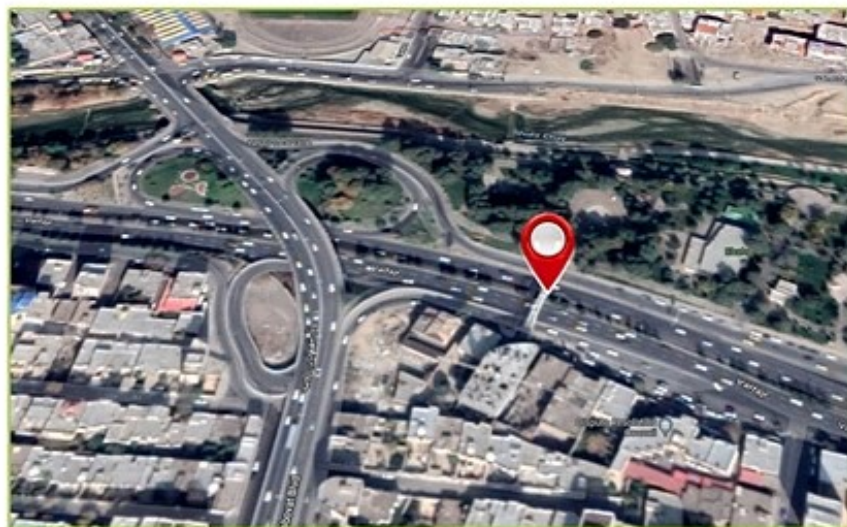

۳۶	متر از m	۱۲	طول m	۳	ارتفاع m	عرشه پل	نوع سازه	کد: 400
۷۰	میلیون تومان	تعرفه ماهیانه	37.533938, 45.091851				بلوار والفجر - روبروی هتل ساحل - دید از شهر جای - تندرو	نشانی

۳۰	متر از m	۱۲	طول m	۲/۵	ارتفاع m	عرشه پل سازه	نوع سازه	کد: 401
۷۰	میلیون تومان	تعارف ماهیانه	37.534195, 45.077587				شهر جای سمت میثم - دید از میثم	نشانی