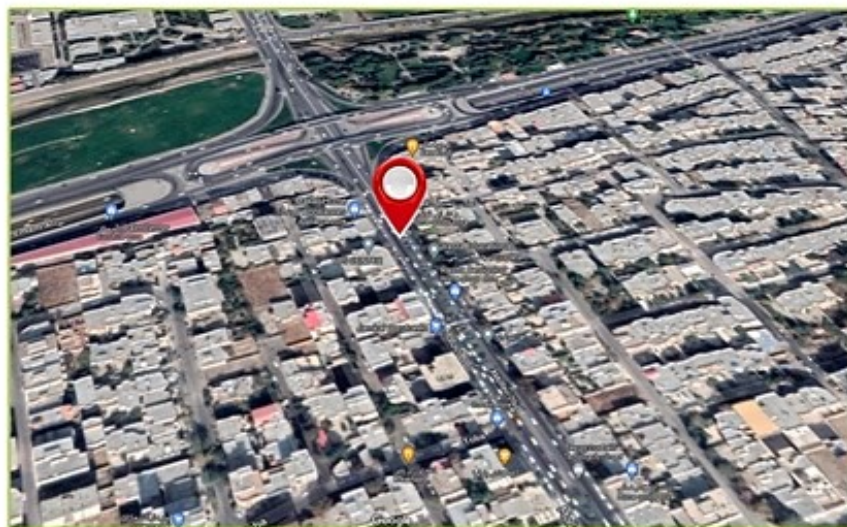

West Azerbaijan
URMIA
• Advertising Agency • Graphic Studio • Photography

۱۲/۵	متر از m	۵	طول m	۲/۵	ارتفاع m	بازویی نوع سازه	کد: 211
۵۰	میلیون تومان	تعارف ماهیانه	37.529699, 45.061204			نشانی	مولوی - اول پل غیر هم سطح مولوی - دید از مولوی