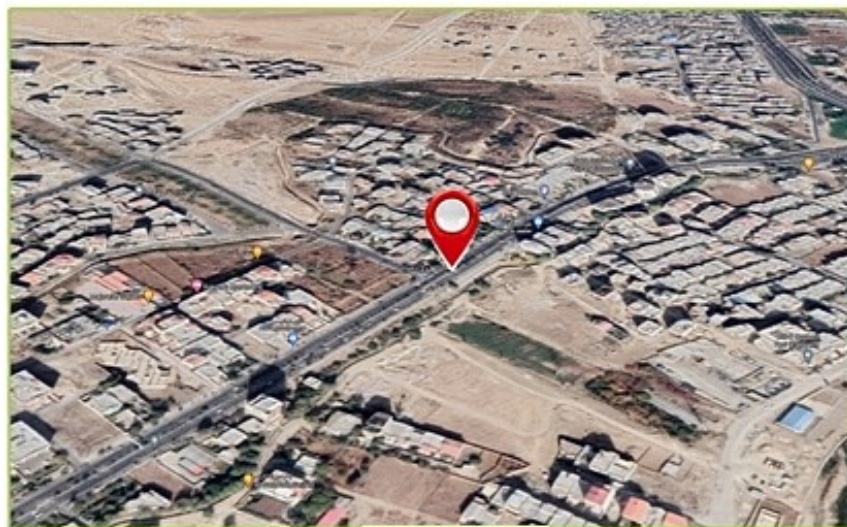

West Azerbaijan
URMIA
• Advertising Agency • Graphic Studio • Photography

۱۲/۵	متر از m	۵	طول m	۲/۵	ارتفاع m	بازویی	نوع سازه	کد: 200
۵۰	میلیون تومان	تعارف ماهیانه	37.516927, 45.026631				نشانی	جام جم - مسیر تفرجگاه بند- دید از بند