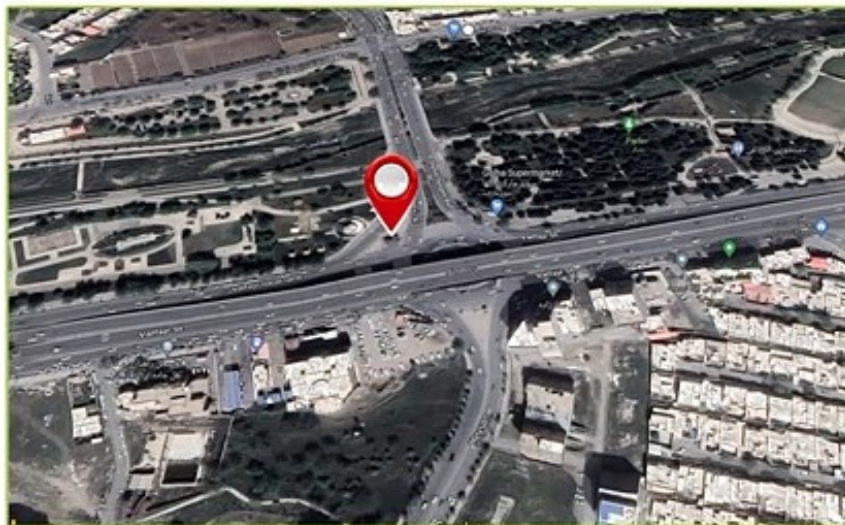

West Azerbaijan
URMIA
• Advertising Agency • Graphic Studio • Photography

۱۲	متر از m	۳	طول m	۴	ارتفاع m	بیلبرود	نوع سازه	کد: 338
۳۵ میلیون تومان		تعرفه ماهیانه		37.534583, 45.092636		فلکه میثم دلتای مافی به والفجر		نشانی