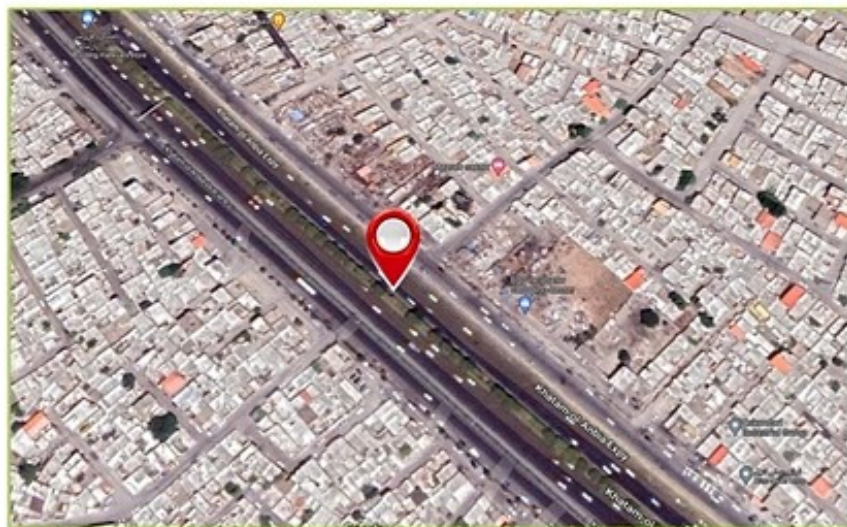

۳۸	متر از m	۱۵	طول m	۲/۵	ارتفاع m	عرشه پل	نوع سازه	کد: 408
۷۰	میلیون تومان	تعارف ماهیانه	37.567395, 45.096737				نشانی	خاتم الانبیا، - ورودی تبریز- ارومیه - دید از ۷ تیر - تندرو