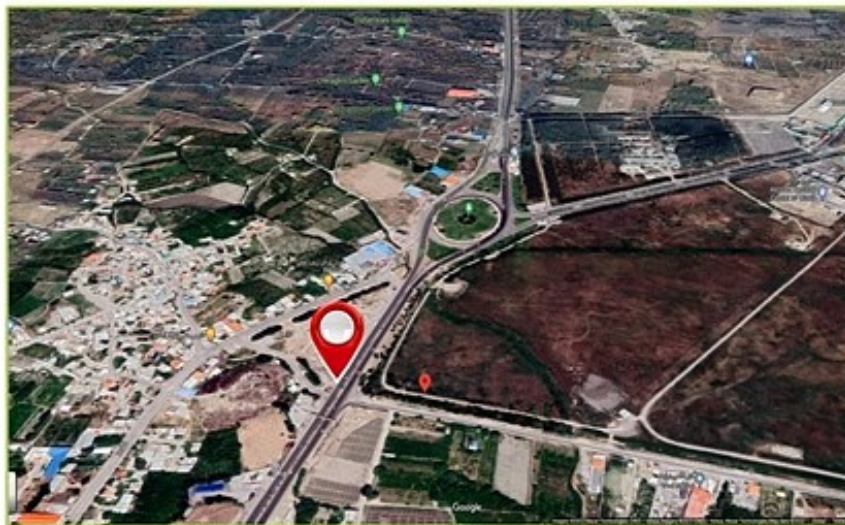

West Azerbaijan
URMIA
• Advertising Agency • Graphic Studio • Photography

۲۵	متر از m	۴	طول m	۶/۲۰	ارتفاع m	بیلبورد نوع سازه	کد: 113
۹۵	میلیون تومان	تعارف ماهیانه	37.653532, 45.047626			مسیر فرودگاه - خوی سلماس - ورودی شهر	نشانی