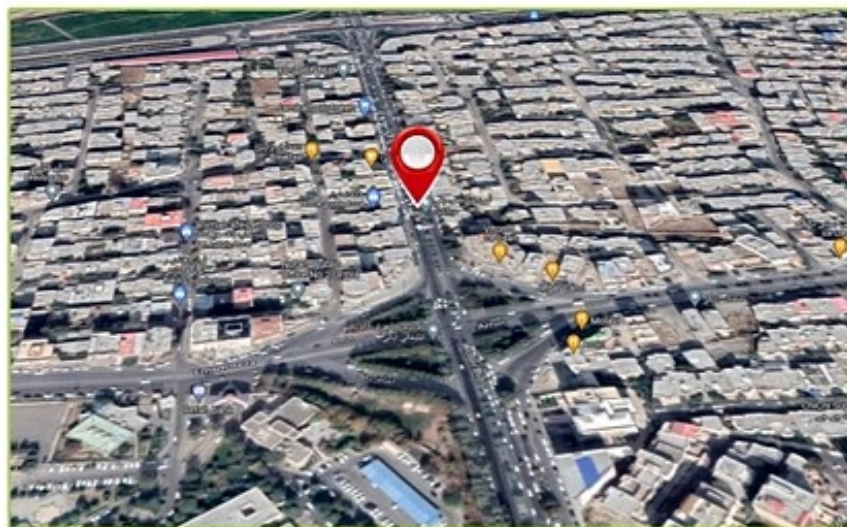

۱۲/۵	متر از m	۵	طول m	۲/۵	ارتفاع m	بازویی نوع سازه	کد: 212
۵۰	میلیون تومان	تعارف ماهیانه	37.527261, 45.062272			نشانی	مولوی - چهار راه امام رضا - دید از برق