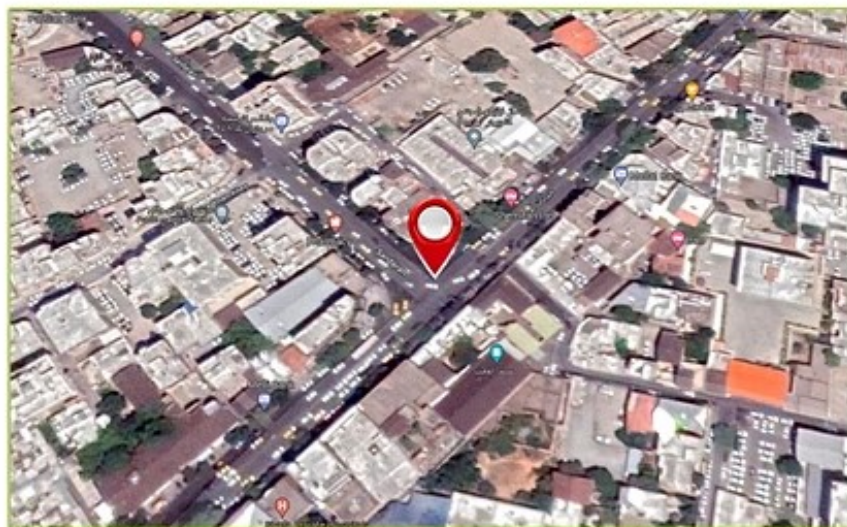

West Azerbaijan
URMIA
• Advertising Agency • Graphic Studio • Photography

۱۲	متر از m	۳	طول m	۴	ارتفاع m	بیلورد	نوع سازه	کد: 319
۳۵	میلیون تومان	تعارف ماهیانه	37.547298, 45.068945					نشانی امام ، نبش خیابان سرداران