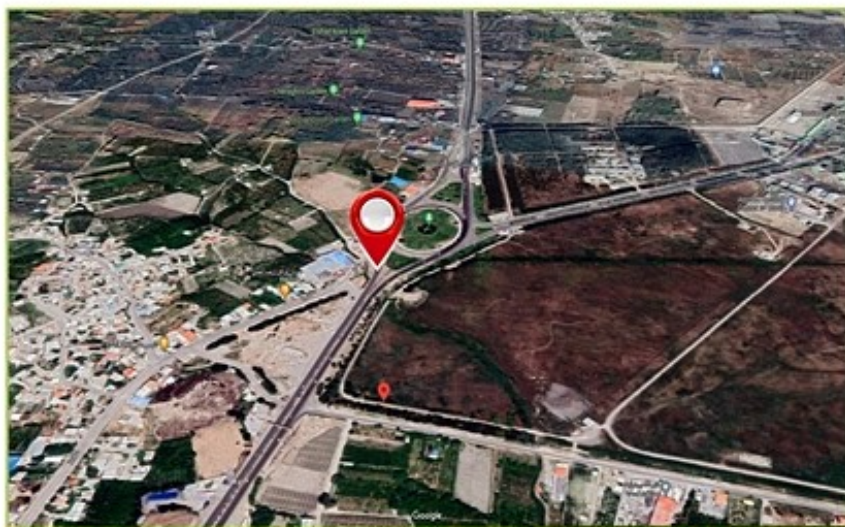

West Azerbaijan
URMIA
• Advertising Agency • Graphic Studio • Photography

۲۵	متر از m	۴	طول m	۶/۲۰	ارتفاع m	بیلبرود	نوع سازه	کد: 114
۹۵	میلیون تومان	تعارف ماهیانه	37.656439, 45.048100				نشانی	مسیر فرودگاه - خوی سلماس - ورودی شهر