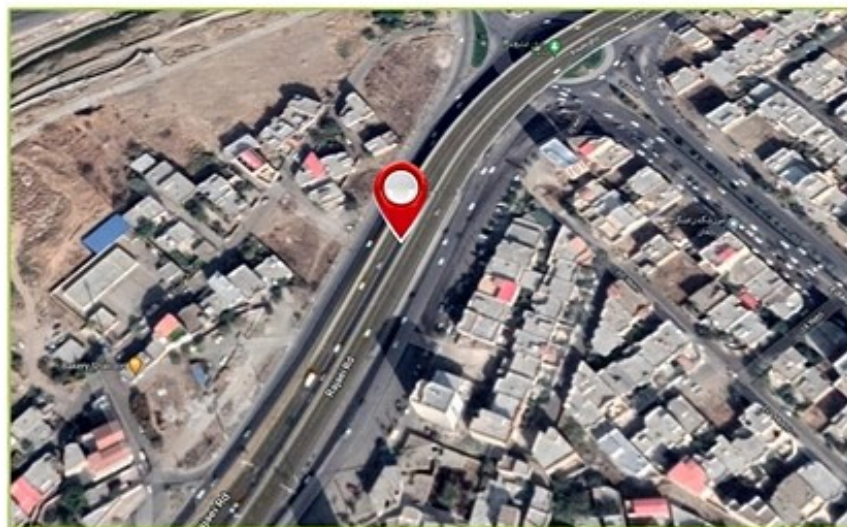

۳۵	متر از m	۱۴	طول m	۲/۵	ارتفاع m	عرشه پل نوع سازه	کد: 404
۷۰	میلیون تومان	تعارف ماهیانه	37.523552, 45.045839			حصار - بلوار امام علی - دید از پل قویون - کندرو	نشانی