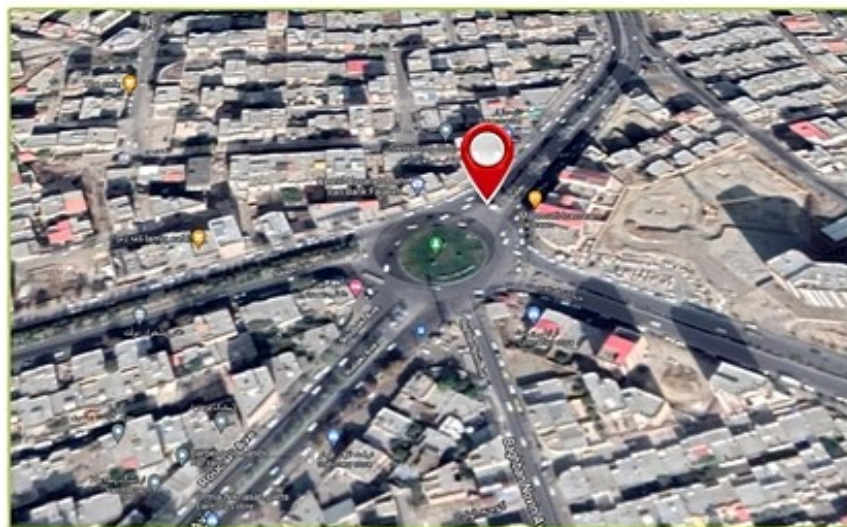

West Azerbaijan
URMIA
• Advertising Agency • Graphic Studio • Photography

۱۲	متر از m	۳	طول m	۴	ارتفاع m	بیلبورد نوع سازه	کد: 308
۳۵	میلیون تومان	تعارف ماهیانه	37.516369, 45.055852			فلکه رودکی - اول رودکی - دید از آزادگان	نشانی