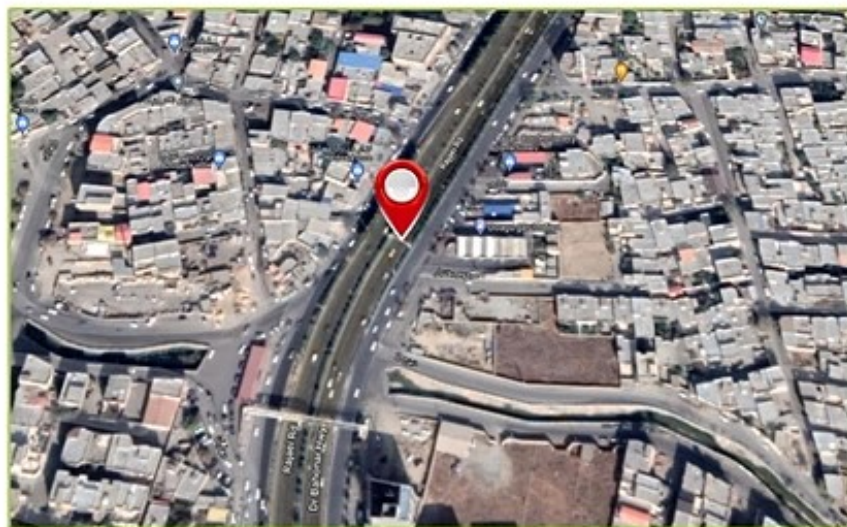

West Azerbaijan
URMIA

• Advertising Agency • Graphic Studio • Photography

۳۸	متر از m	۱۵	طول m	۲/۵	ارتفاع m	عرشه پل	نوع سازه	کد: 405
۷۰	میلیون تومان	تعارف ماهیانه	37.535191, 45.031971					نشانی بلوار باهنر - روبروی اداره آب - فلکه مادر - تندرو