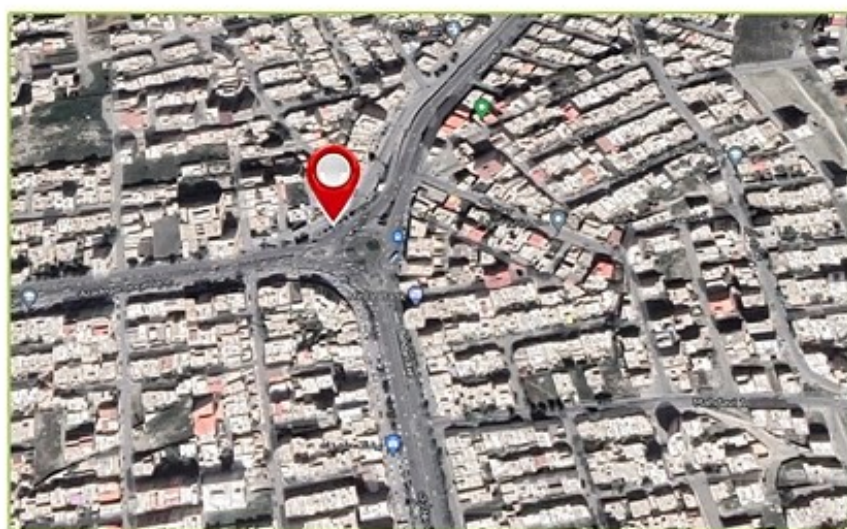

West Azerbaijan
URMIA

• Advertising Agency • Graphic Studio • Photography

۱۲	متر از m	۳	طول m	۴	ارتفاع m	بیلورد	نوع سازه	کد: 337
۳۵ میلیون تومان		تعرفه ماهیانه		37.520817, 45.070331		نشانی		فلکه بهداری اول آزادگان