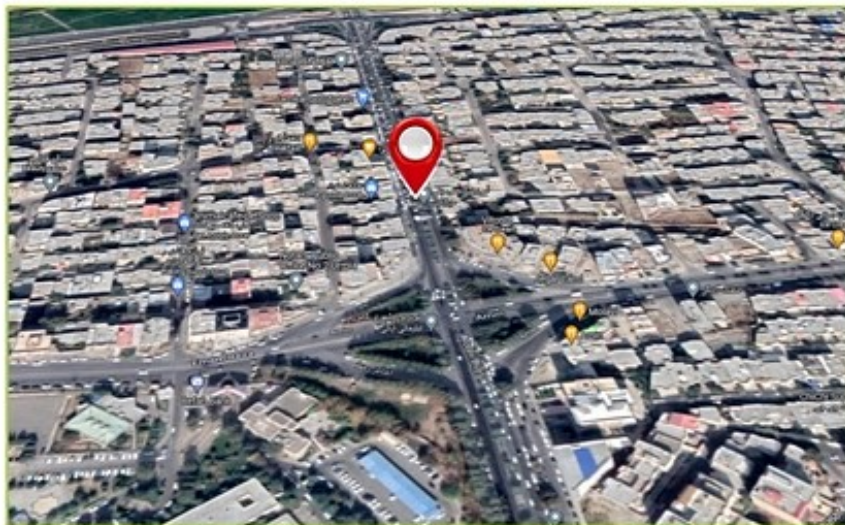

West Azerbaijan
URMIA
• Advertising Agency • Graphic Studio • Photography

۱۲/۵	متر از m	۵	طول m	۲/۵	ارتفاع m	بازویی نوع سازه	کد: 212
۵۰	میلیون تومان	تعارف ماهیانه	37.527261, 45.062272			نشانی	مولوی - چهار راه امام رضا - دید از فلکه مولوی