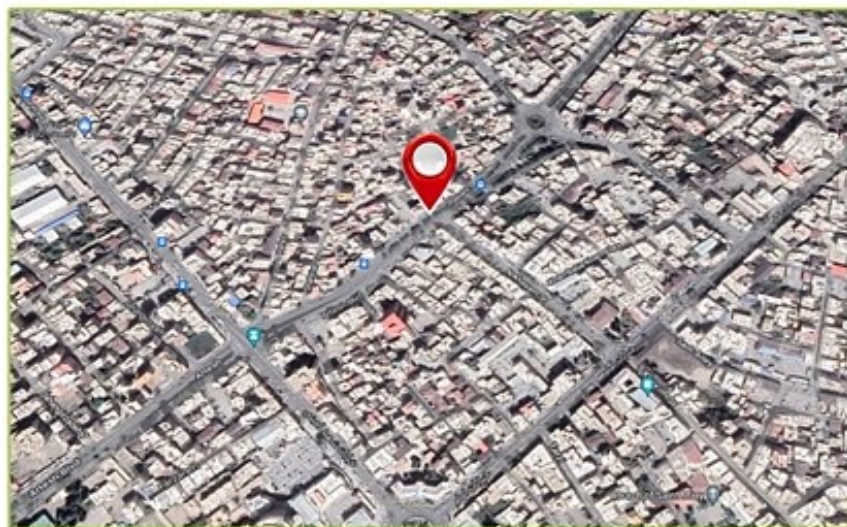

۱۲	متر از m	۳	طول m	۴	ارتفاع m	بیلورد نوع سازه	کد: 355
۳۵ میلیون تومان		تعرفه ماهیانه		37.560594, 45.078905		مدنی خیام روبروی آزمایشگاه دکتر میلانی	نشانی