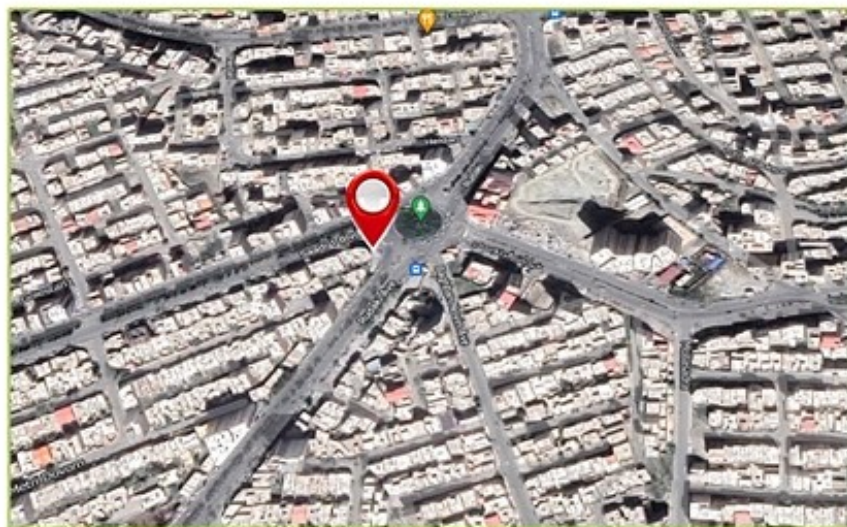

West Azerbaijan
URMIA
• Advertising Agency • Graphic Studio • Photography

۱۲	متر از m	۳	طول m	۴	ارتفاع m	بیلبرود نوع سازه	کد: 335
۳۵ میلیون تومان		تعرفه ماهیانه		37.515816, 45.055247		میدان رودکی - اول بلوار سعدی	نشانی