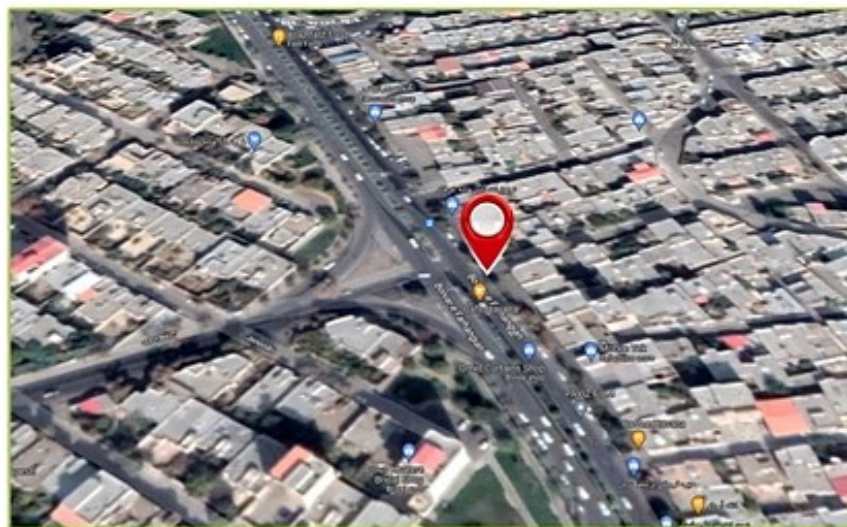

West Azerbaijan
URMIA
• Advertising Agency • Graphic Studio • Photography

۱۲	متر از m	۳	طول m	۴	ارتفاع m	بیلبورد	نوع سازه	کد: 327
۳۵	میلیون تومان	تعارف ماهیانه	37.545859, 45.028898				شهرک فرهنگیان - دید از شهرک شمالی	نشانی