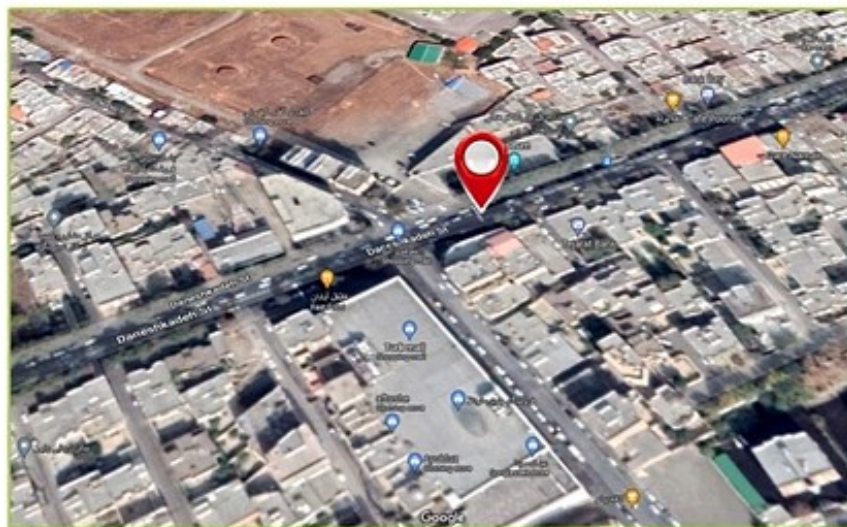

۱۲/۵	متر از m	۵	طول m	۲/۵	ارتفاع m	بازویی نوع سازه	کد: 210
۵۰	میلیون تومان	تعارف ماهیانه	37.535505, 45.065962			نشانی	دانشکده - روبروی تورک مال- دید از چهار راه دانشکده