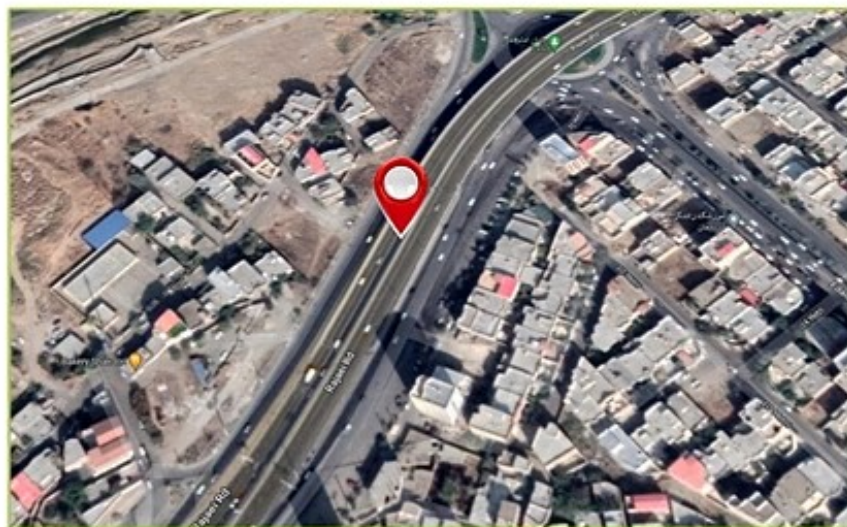

West Azerbaijan
URMIA

• Advertising Agency • Graphic Studio • Photography

۳۵	متر از m	۱۴	طول m	۲/۵	ارتفاع m	عرشه پل نوع سازه	کد: 404
۷۰	میلیون تومان	تعارف ماهیانه	37.523552, 45.045839			حصار - بلوار امام علی - دید از امام علی - تندرو	نشانی