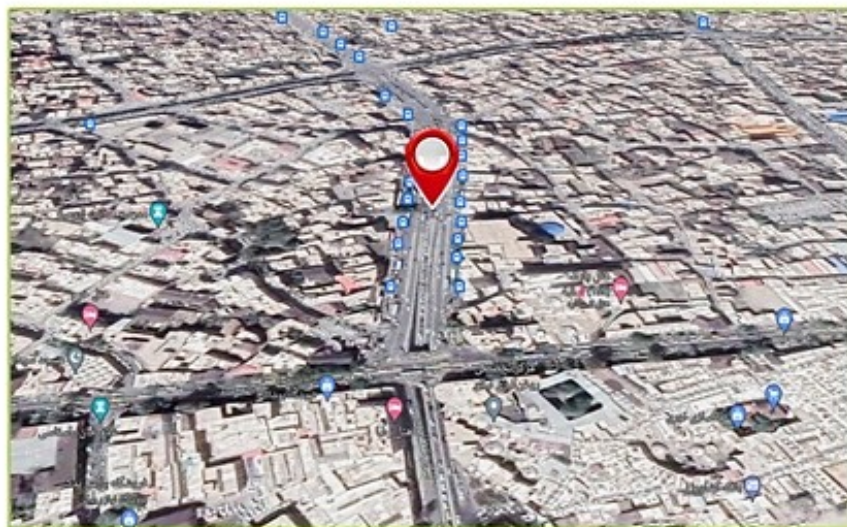

۶	مترًاژ m	۲	طول m	۳	ارتفاع m	بیلورد نوع سازه	کد: 354
۳۵	میلون تومان	تعرفه ماهیانه	37.552832, 45.071448			عطایی بازار	نشانی