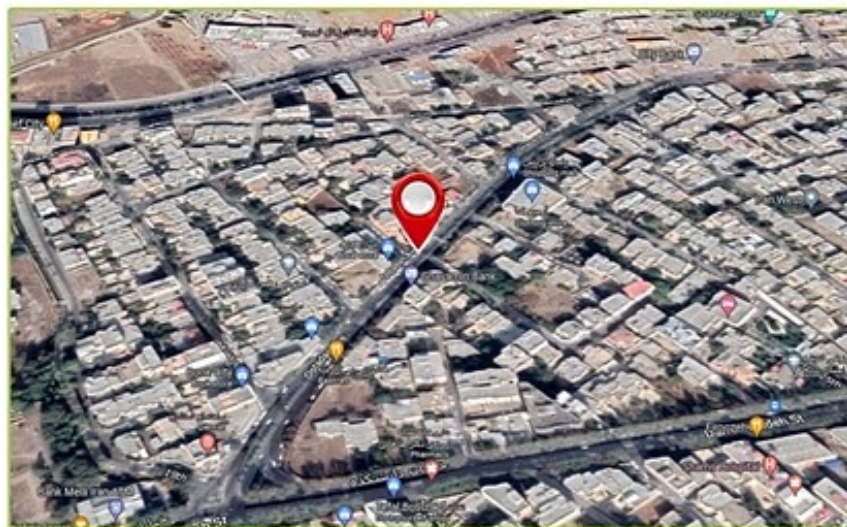

۱۲/۵	متر از m	۵	طول m	۲/۵	ارتفاع m	بازویی نوع سازه	کد: 213
۵۰	میلیون تومان	تعارف ماهیانه	37.533512, 45.049303			نشانی	استادان روبه روی شهر کتاب - دید از استادان