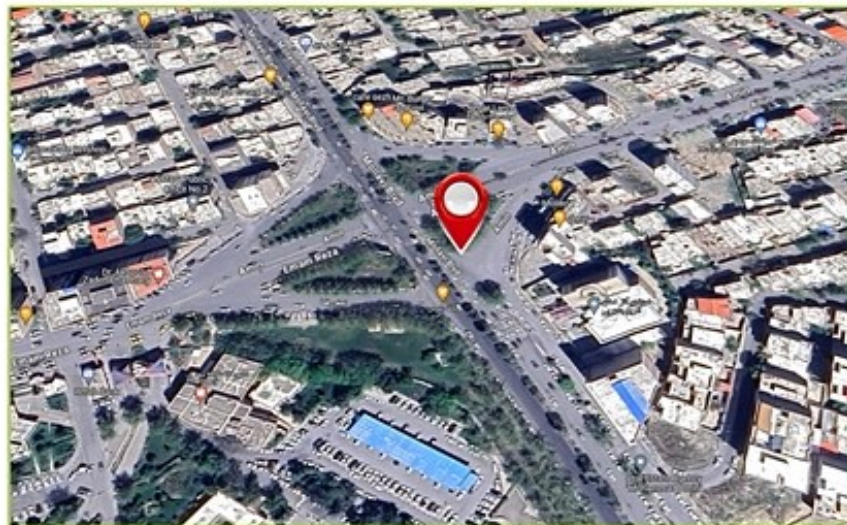

۱۲	متر از m	۳	طول m	۴	ارتفاع m	بیلبرد نوع سازه	کد: 303
۳۵	میلیون تومان	تعارف ماهیانه	37°31'32.8"N 45°03'47.3"E		نشانی	خیابان مولوی - اول امین-دید از مولوی