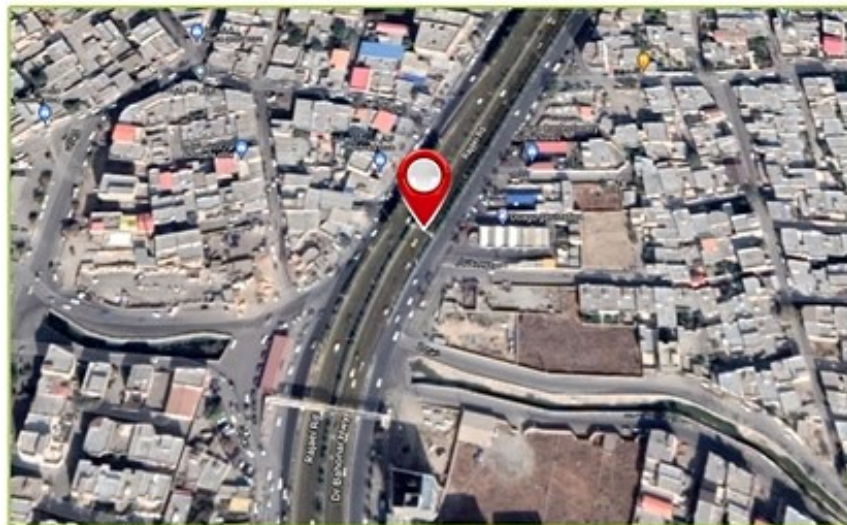

West Azerbaijan
URMIA

• Advertising Agency • Graphic Studio • Photography

۳۵	متر از m	۱۴	طول m	۲/۵	ارتفاع m	عرشه پل سازه	نوع سازه	کد: 405
۷۰	میلیون تومان	تعارف ماهیانه	37.535191, 45.031971					نشانی بلوار باهنر - روبروی اداره آب - دیداز پل قویون - کندرو