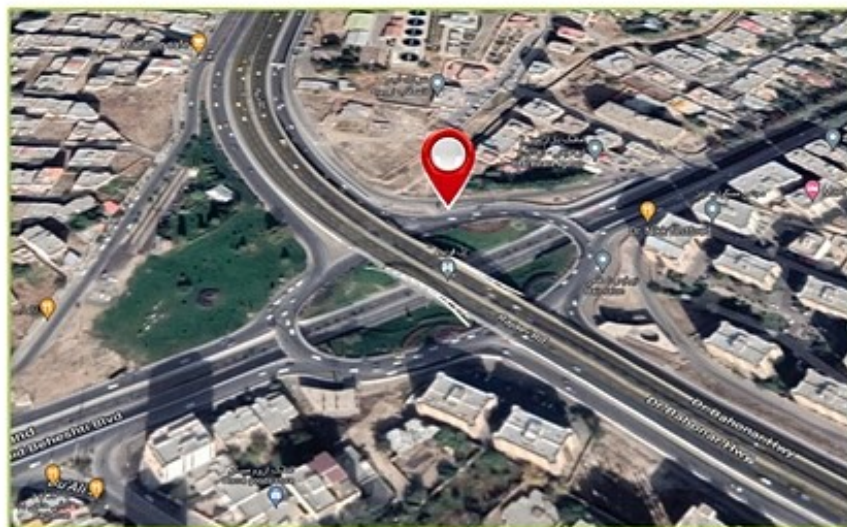

West Azerbaijan
URMIA

• Advertising Agency • Graphic Studio • Photography

۳۲	متر از m	۸	طول m	۴	ارتفاع m	بیلبرود نوع سازه	کد: 102
۹۵	میلیون تومان	تعرفه ماهیانه	37.522307, 45.032698			پل قویون - ورودی آبیاری	نشانی