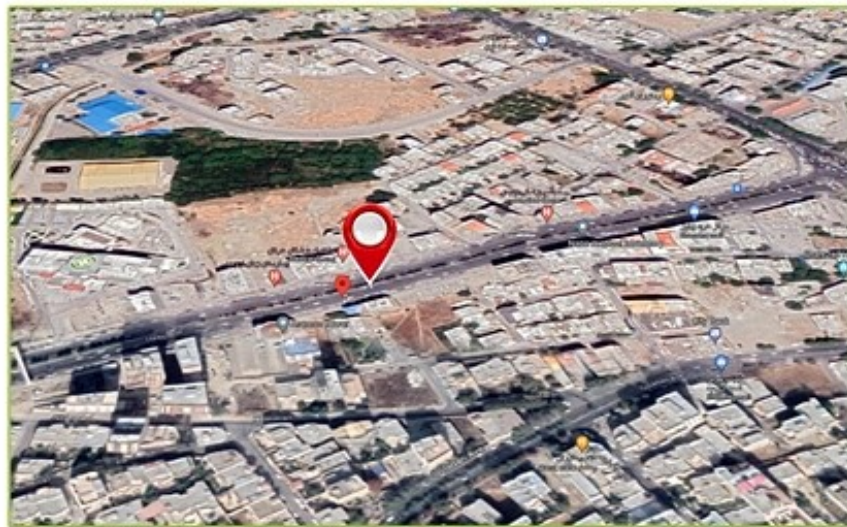

West Azerbaijan
URMIA
• Advertising Agency • Graphic Studio • Photography

۱۲/۵	متر از m	۵	طول m	۲/۵	ارتفاع m	بازویی نوع سازه	کد: 204
۵۰	میلیون تومان	تعارف ماهیانه	37.536671, 45.049290			خیابان حسنی - دید از چهار راه مخابرات	نشانی