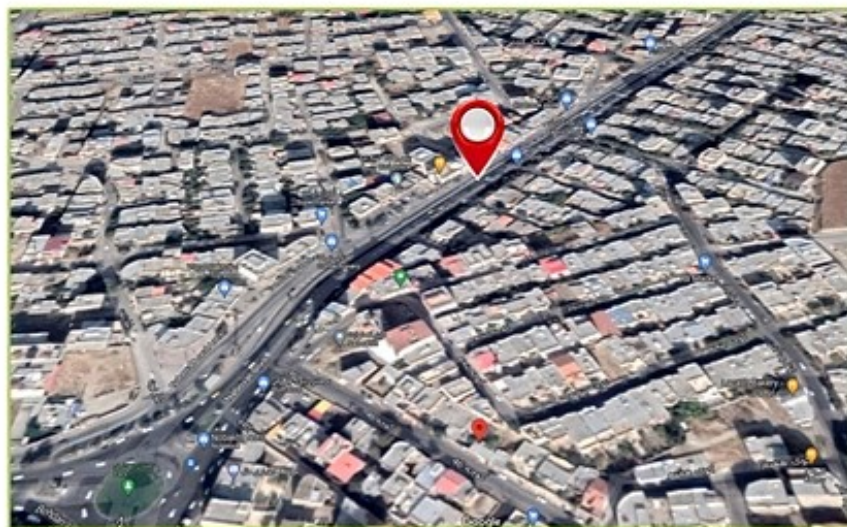

۱۲/۵	متر از m	۵	طول m	۲/۵	ارتفاع m	بازویی سازه	نوع سازه	کد: 206
۵۰	میلیون تومان	۵	تعارف ماهیانه	37.523229, 45.072257				نشانی
								شیخ تپه - بلوار نبوت - دید از فلکه بهداری