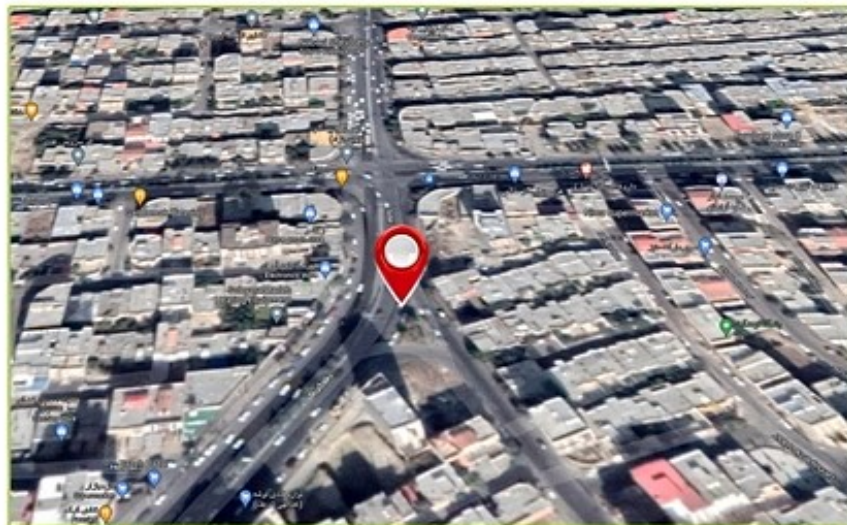

۱۲	متر از m	۳	طول m	۴	ارتفاع m	بیلبرورد	نوع سازه	کد: 323
۳۵	میلیون تومان	تعارف ماهیانه	37.517741, 45.056840					نشانی دلتای رودکی و آزادگان