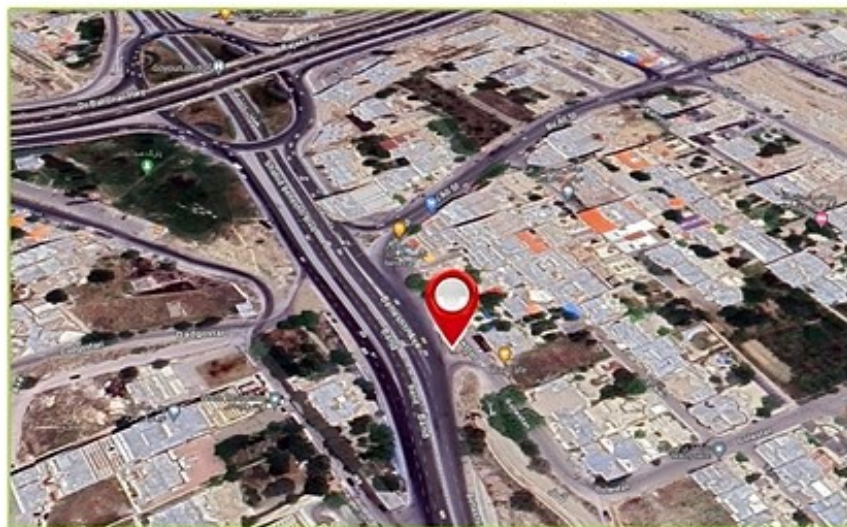

۱۲	متر از m	۳	طول m	۴	ارتفاع m	بیلبورد نوع سازه	کد: 328
۳۵	میلیون تومان	تعارف ماهیانه	37°31'13.8"N 45°01'51.7"E			نشانی پل قویون - اول خیابان بوعلی - دید از بند