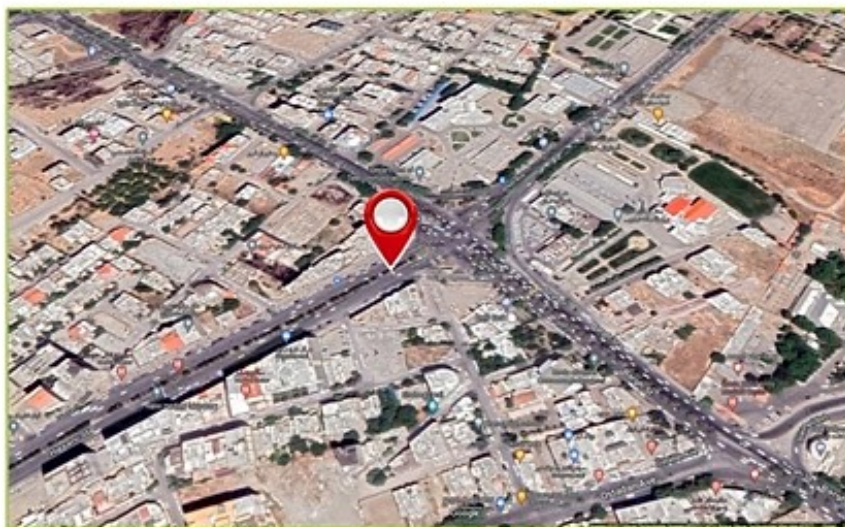

۱۲/۵	متر از m	۵	طول m	۲/۵	ارتفاع m	بازویی نوع سازه	کد: 203
۵۰	میلیون تومان	تعارف ماهیانه	37.538621, 45.052950			نشانی	فلکه مخابرات - دید از ۴ راه مخابرات